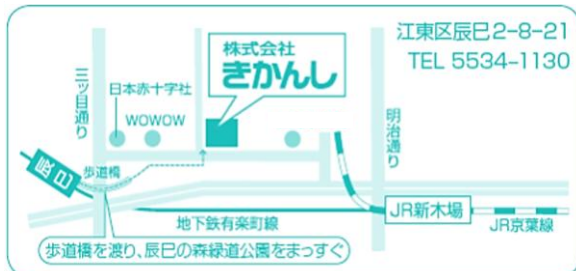

*工場見学会も実施します

申し込み「受付」確認後、参加証をメールまたはFAXにてお送りいたします

地下鉄有楽町線 辰巳駅<2番出口>より徒歩10分
JR京葉線 新木場駅より徒歩15分

●日時

6/25 (木)

AM10:00~PM5:00

●場所 (株)きかんし
(6階会議室)

●会費 2,500円
(テキスト代含む)