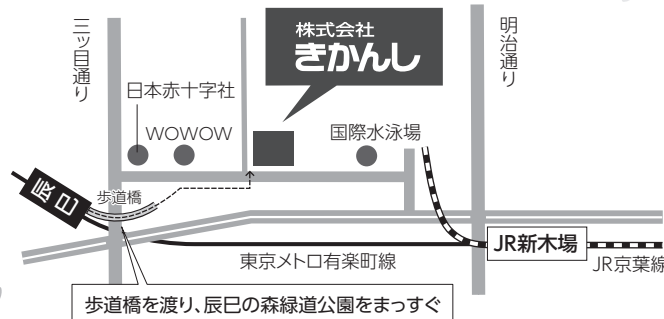

飲み物、おつまみ、軽食付
ゲーム（景品あり）

お楽しみ
企画も
あります!

問い合わせ

東京都江東区辰巳2-8-21 TEL03-5534-1130 FAX03-5534-1235
あたごくらぶ事務局（担当：久保）

この申込書は、あたごくらぶと(株)きかんしのご案内の送付に使わせていただけます。また、受付確認後、参加証をFAXにてお送りいたします。

「工場見学会」 10時～

見学時間は30～40分前後を予定しています。
工場見学開始時間は、柔軟に対応しますので事前にご相談ください。

「お花見交流会」 11時30分～ 14時30分

途中参加も歓迎します。

- 東京メトロ有楽町線 辰巳駅より徒歩12分(2番出口)
- JR京葉線 新木場駅より徒歩15分

参加のお申込みは、 こちらの申込フォームからお願いします。

参加申込は 3月25日(日)までお願いします。